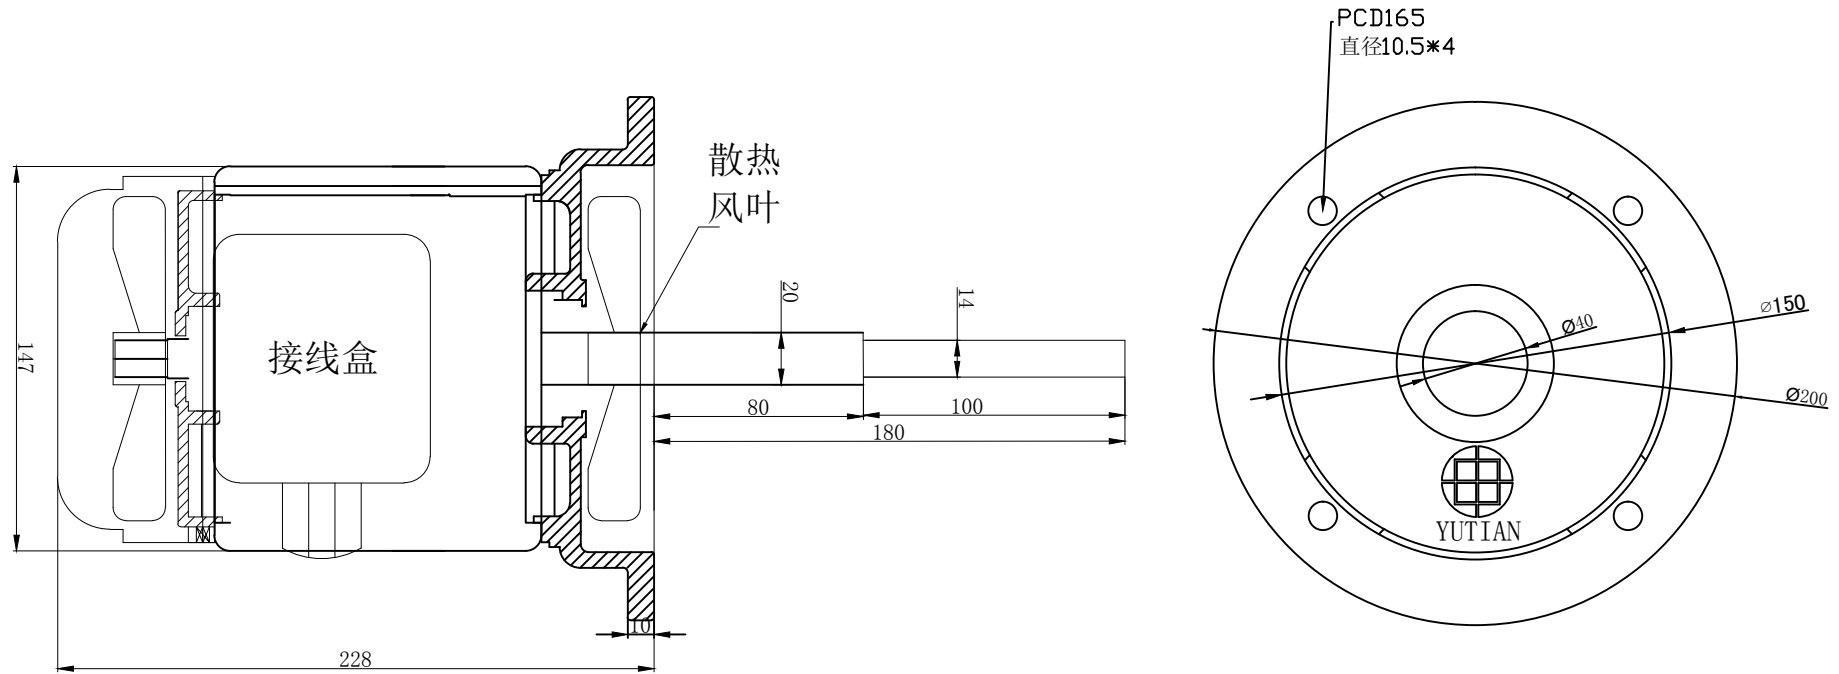

东莞市雨田电机有限公司

轴心长短，材质，公差，可根据客户要求定做！

圖名	1HP-2P 370W-4P	材質		數量		製圖	備註
客戶編號		處理		比例	1/1		
製圖日期	2015年04月22日	表面		單位	m.m.	跟單	審核