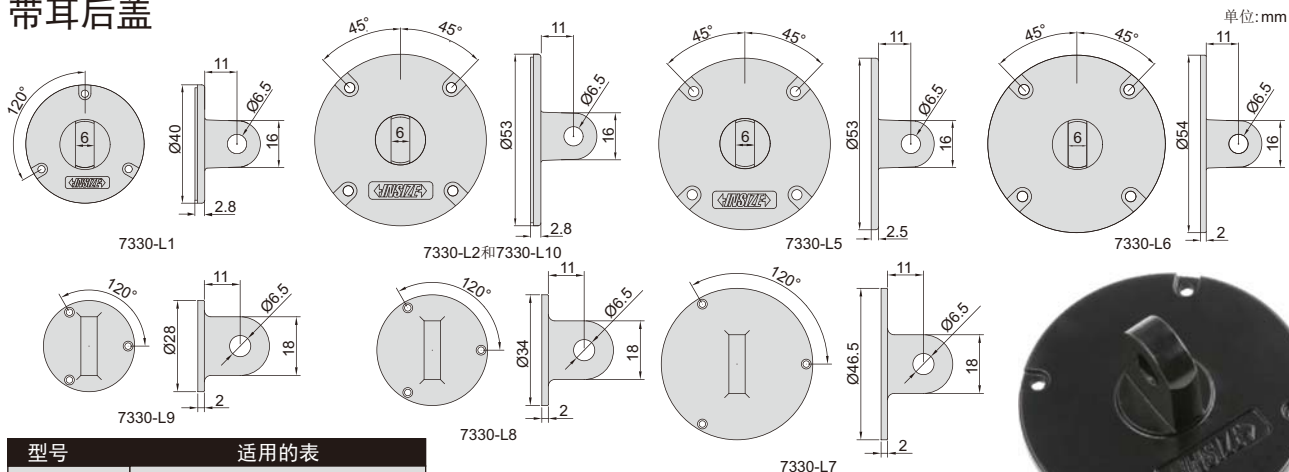

带耳后盖

型号	适用的表
7330-L1	2311
	2308
7330-L2	2309(除2309-30, 2309-30F外)
	2314
	2316
	2317
7330-L5	2103
	2104
	2108
	2109
	2112
	2113
	2115
	2116
	2117

型号	适用的表
7330-L6	2318
	2830
7330-L7	2882
	2883
	2885
	2888
	2889
	2891
	2892
	2892

型号	适用的表
7330-L8	2884
	2887
	2890
7330-L9	2886
7330-L10	2310

7330-L2

7330-L8

平后盖

型号	适用的表
7330-F1	2311
	2308
7330-F2	2309(除2309-30, 2309-30F外)
	2314
	2316
	2317
7330-F5	2103
	2104
	2108
	2109
	2112
	2113
	2115
	2116
	2117

型号	适用的表
7330-F6	2318
	2830
7330-F7	2882
	2883
	2885
	2888
	2889
	2891
	2892
	2892

型号	适用的表
7330-F8	2884
	2887
	2890
7330-F9	2886
7330-F10	2310

7330-F2

7330-F8