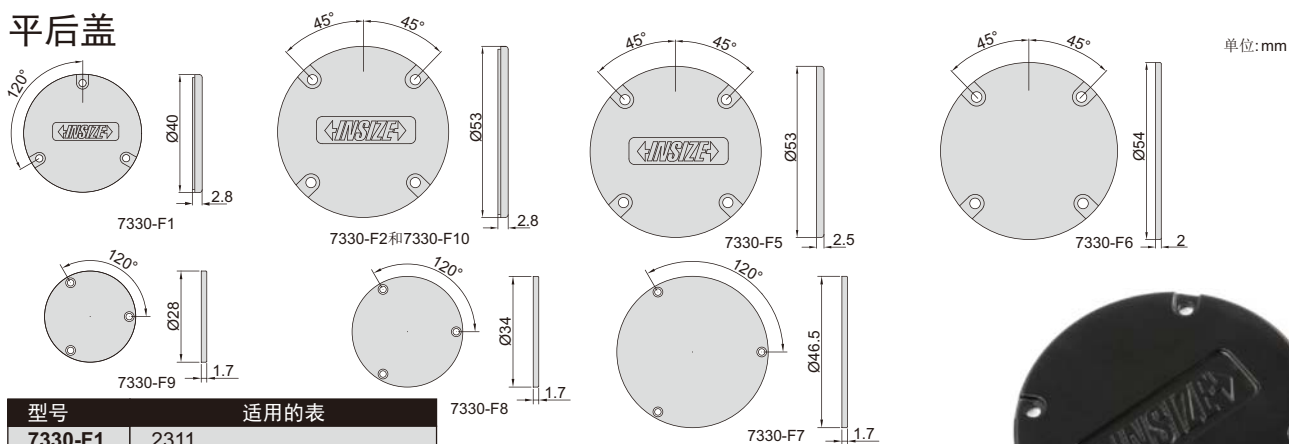

型号	适用的表
7330-L8	2884
	2887
	2890
7330-L9	2886
7330-L10	2310

7330-L2

7330-L8

平后盖

型号	适用的表
7330-F1	2311
	2308
7330-F2	2309(除2309-30, 2309-30F外)
	2314
	2316
	2317
7330-F5	2103
	2104
	2108
	2109
	2112
	2113
	2115
	2116
	2117

型号	适用的表
7330-F6	2318
	2830
7330-F7	2882
	2883
	2885
	2888
	2889
	2891
	2892
	2892

型号	适用的表
7330-F8	2884
	2887
	2890
7330-F9	2886
7330-F10	2310

7330-F2

7330-F8