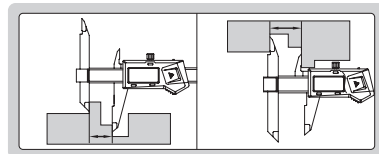

数显活动量爪卡尺

SPC
数据接口

- 左量爪可上下移动便于测量
- 分辨率:0.01mm/0.0005"
- 按键:开/关,置零,公/英制转换
- 自动关机,拉动尺身开机
- CR2032电池
- 数据接口
- 不锈钢尺身
- 可选附件:数据传输线(型号7306-20, 7302-SPC5A/SPC5B, 7305-SPC2A)

1186-150A

单位:mm

型号	测量范围	精度	L	a	b	c	d
1186-150A	0-150mm/0-6"	±0.04mm	239	40	16.5	17	110
1186-200A	0-200mm/0-8"	±0.04mm	289	50	19.5	17	120
1186-300A	0-300mm/0-12"	±0.05mm	389	60	20.5	17	130

(mm)