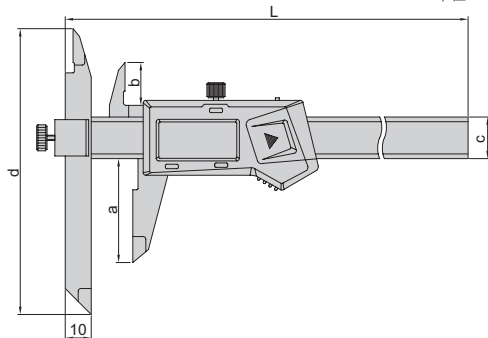

数显活动量爪卡尺

SPC
数据接口

- 左量爪可上下移动便于测量
- 分辨率:0.01mm/0.0005"
- 按键:开/关,置零,公/英制转换
- 自动关机,拉动尺身开机
- CR2032电池
- 数据接口
- 不锈钢尺身
- 可选附件:数据传输线(型号7306-20, 7302-SPC5A/SPC5B, 7305-SPC2A)

1186-150A

单位:mm

型号	测量范围	精度	L	a	b	c	d
1186-150A	0-150mm/0-6"	±0.04mm	239	40	16.5	17	110
1186-200A	0-200mm/0-8"	±0.04mm	289	50	19.5	17	120
1186-300A	0-300mm/0-12"	±0.05mm	389	60	20.5	17	130

(mm)