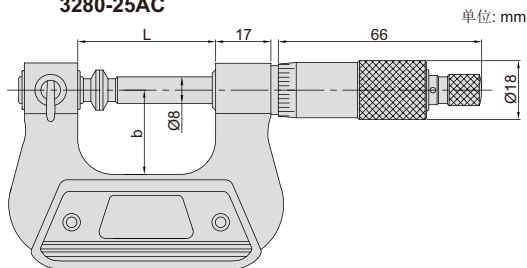

直进式万能千分尺

测头不旋转

3280-25AC

- 分度值: 0.01mm
- 棘轮测力
- 带7对可换测头
- 直进式, 测头不旋转
- 配标准杆(除0-25mm外)
- 可选附件: 55° 测头(型号3280-SP1和3280-SP2)

(mm)

型号	测量范围	精度	L	b
3280-25AC	0-25mm	4μm	42	26
3280-50AC	25-50mm	4μm	67	38

标配测头

单位: mm

平面		
球面		
小头		
圆盘		
薄片		
刀口		
尖头		

选配测头

型号3280-SP1 刀口		
型号3280-SP2 尖头		