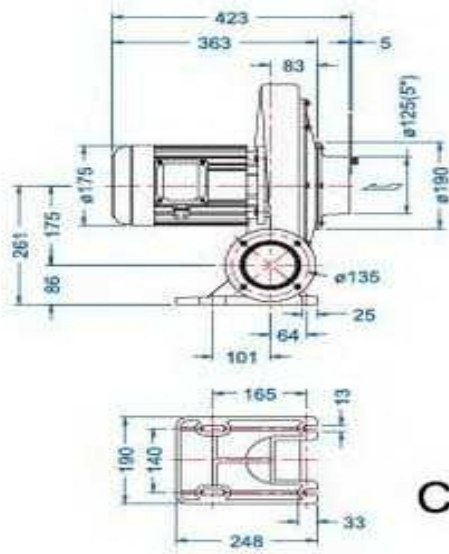

CX 透浦式鼓风机性能参数如下:

透浦式鼓风机 Turbo Blowers

型式 Type	相數 Phase	頻率 Frequency Hz	輸出 功率 Power KW	輸入 電壓 Voltage V	滿載 電流 Current A	最大靜壓 (吐出) Pressure(max) mm H ₂ O	最大風量 (吐出) Air Flow (max) m ³ /min	出口 口徑 Out Let	噪音 Noise Level dB	重量 Weight Kgs	庫存 區分 Stock
CX-1/4	1Ø/3Ø	50/60	0.2	220	2/1.2	90/120	2.2/3.4	2 1/2"	50/62	11	V
CX-75S	1Ø/3Ø	50/60	0.4	220	2.5/1.8	130/150	6/8	3"	56/70	14	V
CX-75	1Ø/3Ø	50/60	0.75	220	7.5/3	190/270	16/18	4"	64/80	21	V
CX-100	3Ø	50/60	1.5	220	5.4	210/320	18/22	4"	74/90	29	V
CX-125	3Ø	50/60	2.2	220	8	280/380	35/40	5"	76/95	36	V
CX-150	3Ø	50/60	3.7	220	13	350/400	35/45	6"	80/100	57	V
CX-7.5	3Ø	50/60	5.5	220	19	480/600	36/48	6"	84/105	98	V

结构分析图如下:

性能曲线示意图如下:

外形尺寸如下:

透浦式鼓風機 Turbo Blowers

尺寸圖 Dimension (mm)

CX-1/4

CX-75S

CX-75