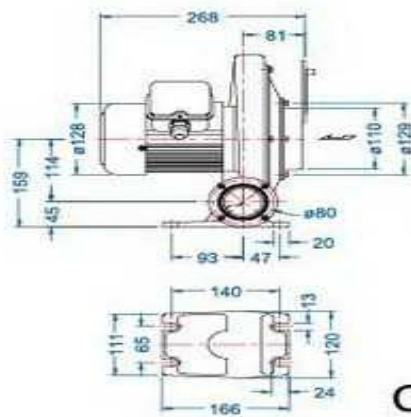

CX 透浦式鼓风机性能参数如下:

透浦式鼓风机 Turbo Blowers

型式 Type	相數 Phase	頻率 Frequency Hz	輸出 功率 Power KW	輸入 電壓 Voltage V	滿載 電流 Current A	最大靜壓 (吐出) Pressure(max) mm H ₂ O	最大風量 (吐出) Air Flow (max) m ³ /min	出口 口徑 Out Let	噪音 Noise Level dB	重量 Weight Kgs	庫存 區分 Stock
CX-1/4	1Ø/3Ø	50/60	0.2	220	2/1.2	90/120	2.2/3.4	2 1/2"	50/62	11	V
CX-75S	1Ø/3Ø	50/60	0.4	220	2.5/1.8	130/150	6/8	3"	56/70	14	V
CX-75	1Ø/3Ø	50/60	0.75	220	7.5/3	190/270	16/18	4"	64/80	21	V
CX-100	3Ø	50/60	1.5	220	5.4	210/320	18/22	4"	74/90	29	V
CX-125	3Ø	50/60	2.2	220	8	280/380	35/40	5"	76/95	36	V
CX-150	3Ø	50/60	3.7	220	13	350/400	35/45	6"	80/100	57	V
CX-7.5	3Ø	50/60	5.5	220	19	480/600	36/48	6"	84/105	98	V

结构分析图如下:

性能曲线示意图如下:

外形尺寸如下:

透浦式鼓風機 Turbo Blowers

尺寸圖 Dimension (mm)

CX-1/4

CX-75S

CX-75