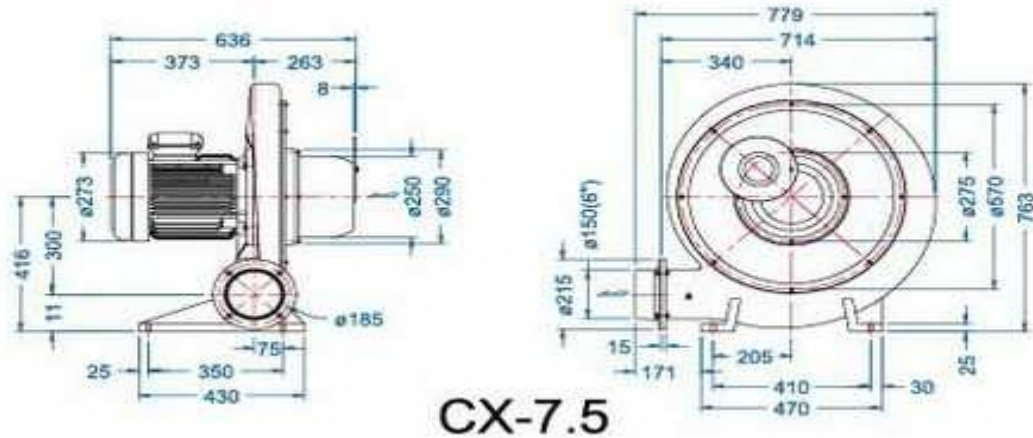

CX-7.5

公司名称：上海豪冠机电设备有限公司
联系人：杨奇 13661695091 电话：86-021-60640771 传真：86-021-57717695
QQ:570998234 1914222621
网址：<http://www.haoguanjd.com>, www.shhgjdqi.com, www.zik-rhg.com.
地址：上海市松江区顾戴路 3459 弄 19 号