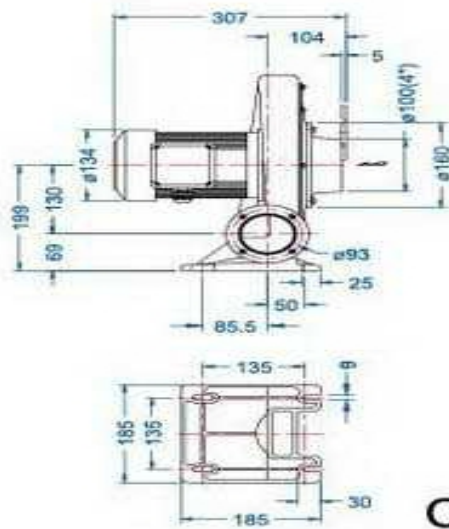

CX 透浦式鼓风机性能参数如下:

透浦式鼓风机 Turbo Blowers

型式 Type	相數 Phase	頻率 Frequency Hz	輸出 功率 Power KW	輸入 電壓 Voltage V	滿載 電流 Current A	最大靜壓 (吐出) Pressure(max) mm H ₂ O	最大風量 (吐出) Air Flow (max) m ³ /min	出口 口徑 Out Let	噪音 Noise Level dB	重量 Weight Kgs	庫存 區分 Stock
CX-1/4	1Ø/3Ø	50/60	0.2	220	2/1.2	90/120	2.2/3.4	2 1/2"	50/62	11	V
CX-75S	1Ø/3Ø	50/60	0.4	220	2.5/1.8	130/150	6/8	3"	56/70	14	V
CX-75	1Ø/3Ø	50/60	0.75	220	7.5/3	190/270	16/18	4"	64/80	21	V
CX-100	3Ø	50/60	1.5	220	5.4	210/320	18/22	4"	74/90	29	V
CX-125	3Ø	50/60	2.2	220	8	280/380	35/40	5"	76/95	36	V
CX-150	3Ø	50/60	3.7	220	13	350/400	35/45	6"	80/100	57	V
CX-7.5	3Ø	50/60	5.5	220	19	480/600	36/48	6"	84/105	98	V

结构分析图如下:

性能曲线示意图如下:

外形尺寸如下:

透浦式鼓風機 Turbo Blowers

尺寸圖 Dimension (mm)

CX-1/4

CX-75S

CX-75