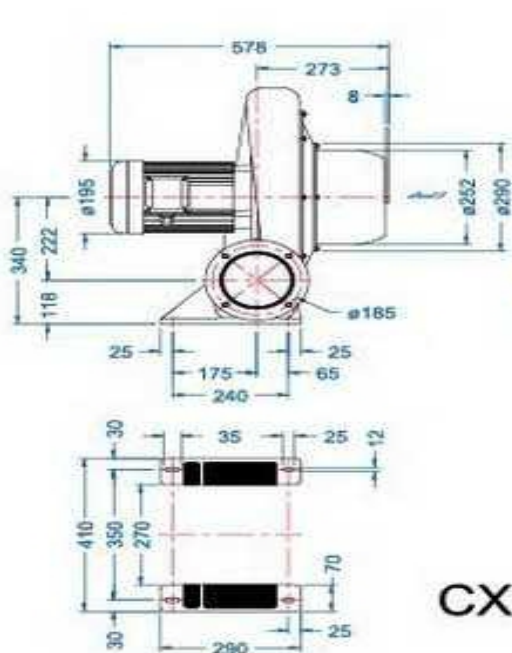

CX-125

CX-150