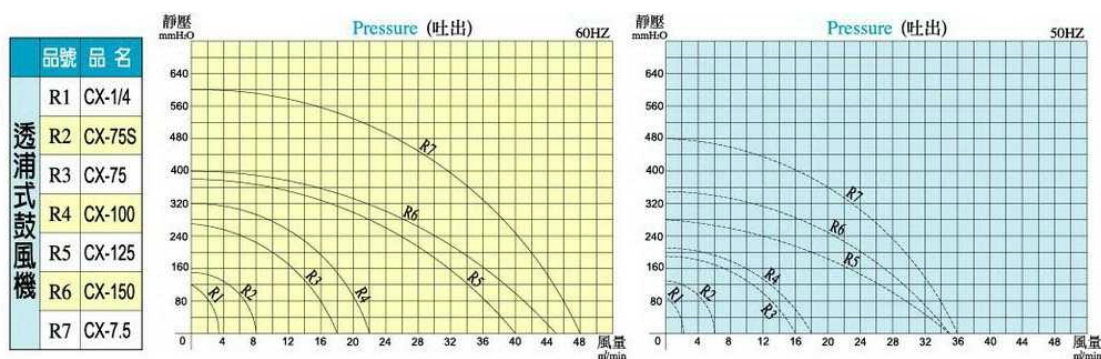

CX 透浦式鼓风机性能参数如下:

透浦式鼓风机 Turbo Blowers

型式 Type	相數 Phase	頻率 Frequency Hz	輸出 功率 Power KW	輸入 電壓 Voltage V	滿載 電流 Current A	最大靜壓 (吐出) Pressure(max) mm H ₂ O	最大風量 (吐出) Air Flow (max) m ³ /min	出口 口徑 Out Let	噪音 Noise Level dB	重量 Weight Kgs	庫存 區分 Stock
CX-1/4	1Ø/3Ø	50/60	0.2	220	2/1.2	90/120	2.2/3.4	2 1/2"	50/62	11	V
CX-75S	1Ø/3Ø	50/60	0.4	220	2.5/1.8	130/150	6/8	3"	56/70	14	V
CX-75	1Ø/3Ø	50/60	0.75	220	7.5/3	190/270	16/18	4"	64/80	21	V
CX-100	3Ø	50/60	1.5	220	5.4	210/320	18/22	4"	74/90	29	V
CX-125	3Ø	50/60	2.2	220	8	280/380	35/40	5"	76/95	36	V
CX-150	3Ø	50/60	3.7	220	13	350/400	35/45	6"	80/100	57	V
CX-7.5	3Ø	50/60	5.5	220	19	480/600	36/48	6"	84/105	98	V

结构分析图如下:

性能曲线示意图如下:

外形尺寸如下:

透浦式鼓風機 Turbo Blowers

尺寸圖 Dimension (mm)

CX-1/4

CX-75S

CX-75