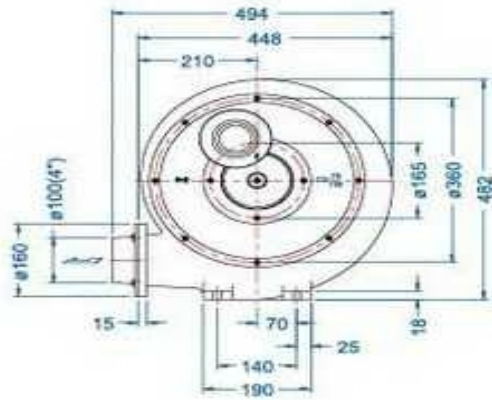

结构分析图如下:

性能曲线示意图如下:

外形尺寸如下:

透浦式鼓風機 Turbo Blowers

尺寸圖 Dimension (mm)

CX-1/4

CX-75S

CX-75