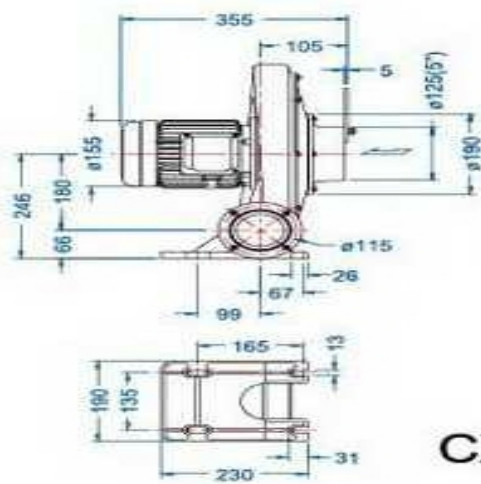

CX 透浦式鼓风机性能参数如下:

透浦式鼓风机 Turbo Blowers

型式 Type	相數 Phase	頻率 Frequency Hz	輸出 功率 Power KW	輸入 電壓 Voltage V	滿載 電流 Current A	最大靜壓 (吐出) Pressure(max) mm H ₂ O	最大風量 (吐出) Air Flow (max) m ³ /min	出口 口徑 Out Let	噪音 Noise Level dB	重量 Weight Kgs	庫存 區分 Stock
CX-1/4	1Ø/3Ø	50/60	0.2	220	2/1.2	90/120	2.2/3.4	2 1/2"	50/62	11	V
CX-75S	1Ø/3Ø	50/60	0.4	220	2.5/1.8	130/150	6/8	3"	56/70	14	V
CX-75	1Ø/3Ø	50/60	0.75	220	7.5/3	190/270	16/18	4"	64/80	21	V
CX-100	3Ø	50/60	1.5	220	5.4	210/320	18/22	4"	74/90	29	V
CX-125	3Ø	50/60	2.2	220	8	280/380	35/40	5"	76/95	36	V
CX-150	3Ø	50/60	3.7	220	13	350/400	35/45	6"	80/100	57	V
CX-7.5	3Ø	50/60	5.5	220	19	480/600	36/48	6"	84/105	98	V

结构分析图如下:

性能曲线示意图如下:

外形尺寸如下:

透浦式鼓風機 Turbo Blowers

尺寸圖 Dimension (mm)

CX-1/4

CX-75S

CX-75