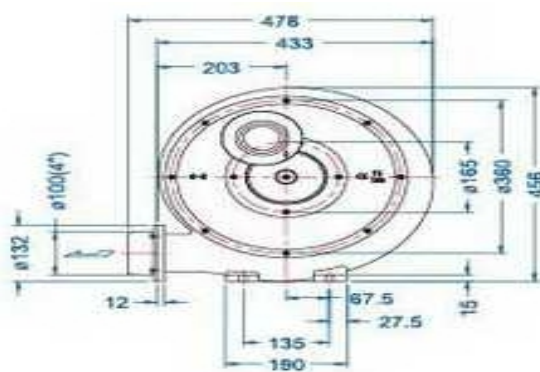

CX 透浦式鼓风机性能参数如下:

透浦式鼓风机 Turbo Blowers

型式 Type	相數 Phase	頻率 Frequency Hz	輸出 功率 Power KW	輸入 電壓 Voltage V	滿載 電流 Current A	最大靜壓 (吐出) Pressure(max) mm H ₂ O	最大風量 (吐出) Air Flow (max) m ³ /min	出口 口徑 Out Let	噪音 Noise Level dB	重量 Weight Kgs	庫存 區分 Stock
CX-1/4	1Ø/3Ø	50/60	0.2	220	2/1.2	90/120	2.2/3.4	2 1/2"	50/62	11	V
CX-75S	1Ø/3Ø	50/60	0.4	220	2.5/1.8	130/150	6/8	3"	56/70	14	V
CX-75	1Ø/3Ø	50/60	0.75	220	7.5/3	190/270	16/18	4"	64/80	21	V
CX-100	3Ø	50/60	1.5	220	5.4	210/320	18/22	4"	74/90	29	V
CX-125	3Ø	50/60	2.2	220	8	280/380	35/40	5"	76/95	36	V
CX-150	3Ø	50/60	3.7	220	13	350/400	35/45	6"	80/100	57	V
CX-7.5	3Ø	50/60	5.5	220	19	480/600	36/48	6"	84/105	98	V

结构分析图如下:

性能曲线示意图如下:

外形尺寸如下:

透浦式鼓風機 Turbo Blowers

尺寸圖 Dimension (mm)

CX-1/4

CX-75S

CX-75