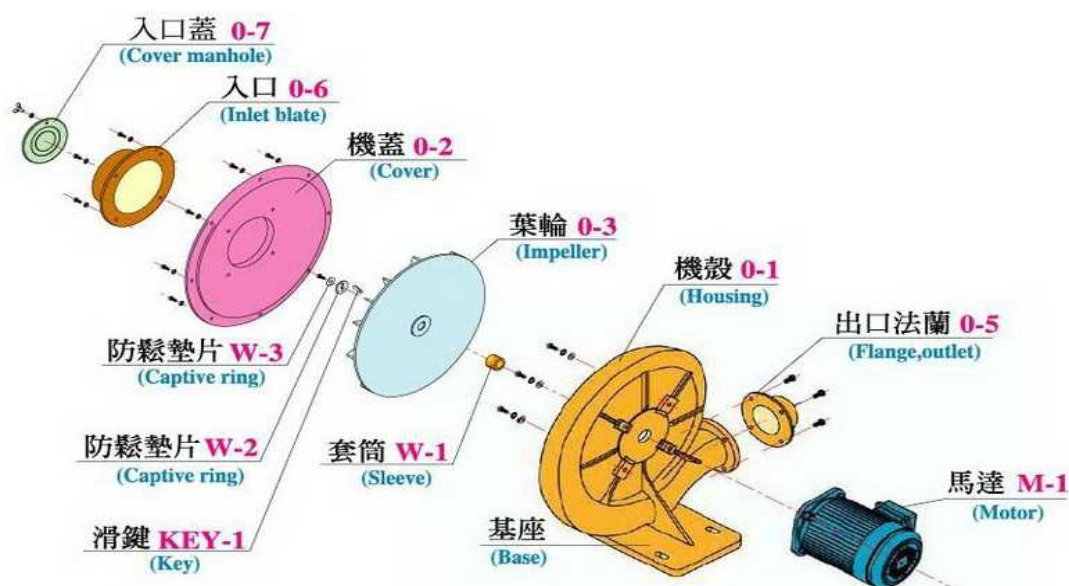

CX 透浦式鼓风机性能参数如下:

透浦式鼓风机 Turbo Blowers

型式 Type	相數 Phase	頻率 Frequency Hz	輸出 功率 Power KW	輸入 電壓 Voltage V	滿載 電流 Current A	最大靜壓 (吐出) Pressure(max) mm H ₂ O	最大風量 (吐出) Air Flow (max) m ³ /min	出口 口徑 Out Let	噪音 Noise Level dB	重量 Weight Kgs	庫存 區分 Stock
CX-1/4	1Ø/3Ø	50/60	0.2	220	2/1.2	90/120	2.2/3.4	2 1/2"	50/62	11	V
CX-75S	1Ø/3Ø	50/60	0.4	220	2.5/1.8	130/150	6/8	3"	56/70	14	V
CX-75	1Ø/3Ø	50/60	0.75	220	7.5/3	190/270	16/18	4"	64/80	21	V
CX-100	3Ø	50/60	1.5	220	5.4	210/320	18/22	4"	74/90	29	V
CX-125	3Ø	50/60	2.2	220	8	280/380	35/40	5"	76/95	36	V
CX-150	3Ø	50/60	3.7	220	13	350/400	35/45	6"	80/100	57	V
CX-7.5	3Ø	50/60	5.5	220	19	480/600	36/48	6"	84/105	98	V

结构分析图如下:

性能曲线示意图如下:

外形尺寸如下:

透浦式鼓風機 Turbo Blowers

尺寸圖 Dimension (mm)

CX-1/4

CX-75S

CX-75