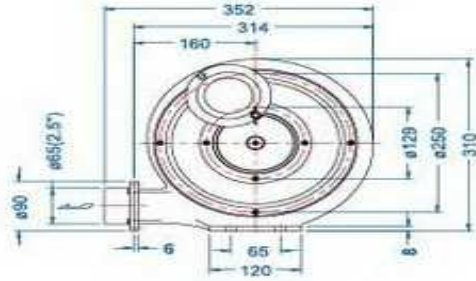

结构分析图如下:

性能曲线示意图如下:

外形尺寸如下:

透浦式鼓風機 Turbo Blowers

尺寸圖 Dimension (mm)

CX-1/4

CX-75S

CX-75