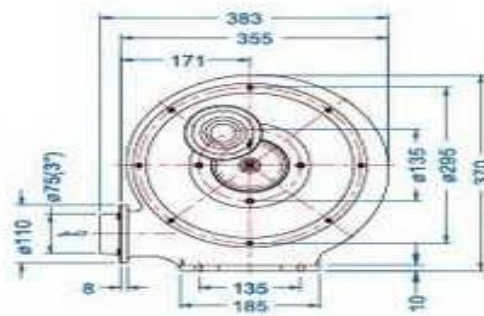

CX 透浦式鼓风机性能参数如下:

透浦式鼓风机 Turbo Blowers

型式 Type	相數 Phase	頻率 Frequency Hz	輸出 功率 Power KW	輸入 電壓 Voltage V	滿載 電流 Current A	最大靜壓 (吐出) Pressure(max) mm H ₂ O	最大風量 (吐出) Air Flow (max) m ³ /min	出口 口徑 Out Let	噪音 Noise Level dB	重量 Weight Kgs	庫存 區分 Stock
CX-1/4	1Ø/3Ø	50/60	0.2	220	2/1.2	90/120	2.2/3.4	2 1/2"	50/62	11	V
CX-75S	1Ø/3Ø	50/60	0.4	220	2.5/1.8	130/150	6/8	3"	56/70	14	V
CX-75	1Ø/3Ø	50/60	0.75	220	7.5/3	190/270	16/18	4"	64/80	21	V
CX-100	3Ø	50/60	1.5	220	5.4	210/320	18/22	4"	74/90	29	V
CX-125	3Ø	50/60	2.2	220	8	280/380	35/40	5"	76/95	36	V
CX-150	3Ø	50/60	3.7	220	13	350/400	35/45	6"	80/100	57	V
CX-7.5	3Ø	50/60	5.5	220	19	480/600	36/48	6"	84/105	98	V

结构分析图如下:

性能曲线示意图如下:

外形尺寸如下:

透浦式鼓風機 Turbo Blowers

尺寸圖 Dimension (mm)

CX-1/4

CX-75S

CX-75