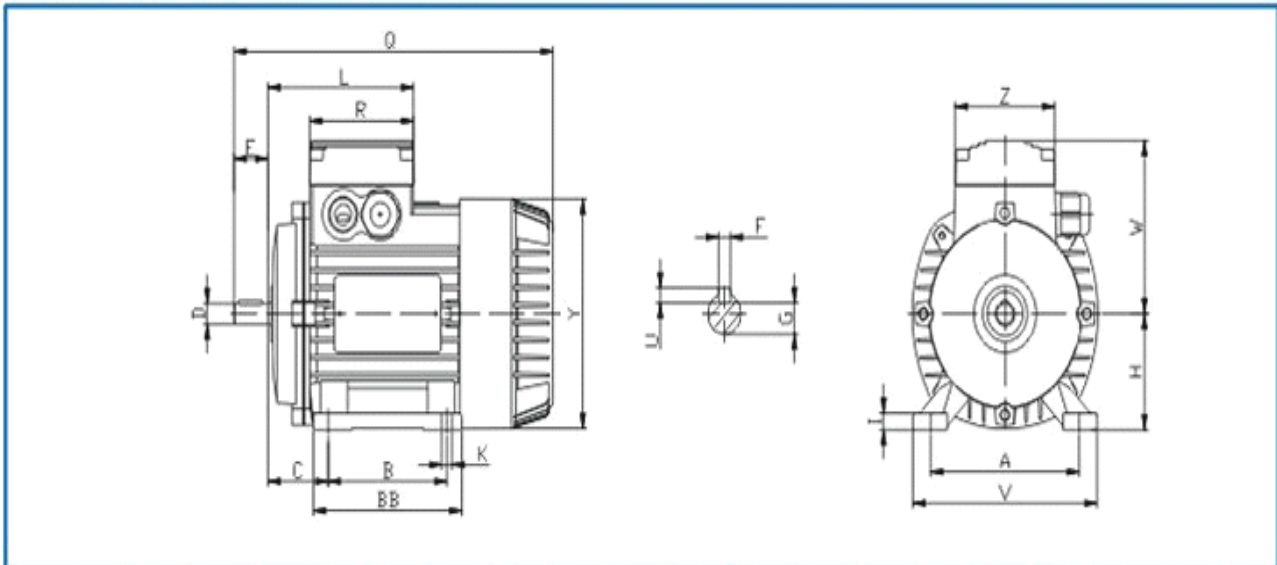

上海豪冠机电设备有限公司

YS56尺寸 / YS56 DIMENSIONS

YS56 -B3-	90	71	35	9	20	3	7.2	56	8	195	3	110	93	117	87	99	70	65	5.8
	A	B	C	D	E	F	G	H	I	Q	U	V	W	Y	BB	L	R	Z	K

YS56 -B5-	9	20	3	7.2	100	80	120	197	7	3	93	2.5	117	100	70	65			
	D	E	F	G	M	N	P	Q	S	U	W	X	Y	L	R	Z			

YS56 -B14-	9	20	3	7.2	65	50	80	197	M5	3	93	2.5	117	100	70	65			
	D	E	F	G	M	N	P	Q	S	U	W	X	Y	L	R	Z			

YS63尺寸/YS63 DIMENSIONS

YS63	100	80	40	11	23	4	8.5	63	9	215	4	124	95	125	100	98	70	67	7
-B3-	A	B	C	D	E	F	G	H	I	Q	U	V	W	Y	BB	L	R	Z	K