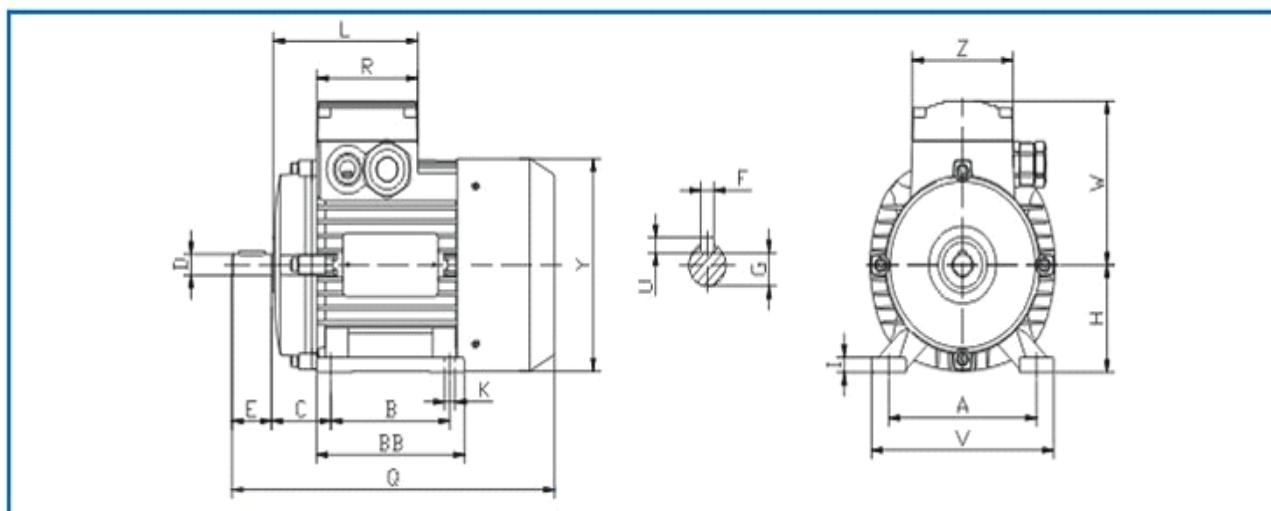

YS56 -B14-	9	20	3	7.2	65	50	80	197	M5	3	93	2.5	117	100	70	65			
	D	E	F	G	M	N	P	Q	S	U	W	X	Y	L	R	Z			

YS63尺寸/YS63 DIMENSIONS

YS63	100	80	40	11	23	4	8.5	63	9	215	4	124	95	125	100	98	70	67	7
-B3-	A	B	C	D	E	F	G	H	I	Q	U	V	W	Y	BB	L	R	Z	K

YS63	11	23	4	8.5	115	95	140	215	10	4	95	3	125	98	70	67			
-B5-	D	E	F	G	M	N	P	Q	S	U	W	X	Y	L	R	Z			

YS63	11	23	4	8.5	75	60	90	215	M5	4	95	2.5	125	98	70	67			
-B14-	D	E	F	G	M	N	P	Q	S	U	W	X	Y	L	R	Z			

YS71尺寸 / YS71 DIMENSIONS