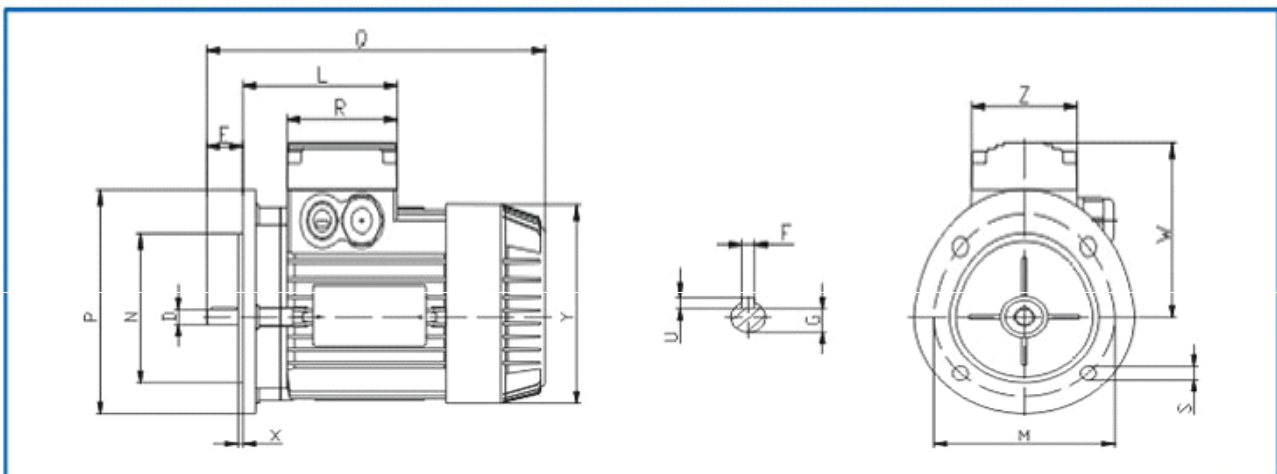

上海豪冠机电设备有限公司

YS56尺寸 / YS56 DIMENSIONS

YS56 -B3-	90	71	35	9	20	3	7.2	56	8	195	3	110	93	117	87	99	70	65	5.8
	A	B	C	D	E	F	G	H	I	Q	U	V	W	Y	BB	L	R	Z	K

YS56 -B5-	9	20	3	7.2	100	80	120	197	7	3	93	2.5	117	100	70	65			
	D	E	F	G	M	N	P	Q	S	U	W	X	Y	L	R	Z			

YS56 -B14-	9	20	3	7.2	65	50	80	197	M5	3	93	2.5	117	100	70	65			
	D	E	F	G	M	N	P	Q	S	U	W	X	Y	L	R	Z			

YS63尺寸/YS63 DIMENSIONS

YS63	100	80	40	11	23	4	8.5	63	9	215	4	124	95	125	100	98	70	67	7
-B3-	A	B	C	D	E	F	G	H	I	Q	U	V	W	Y	BB	L	R	Z	K