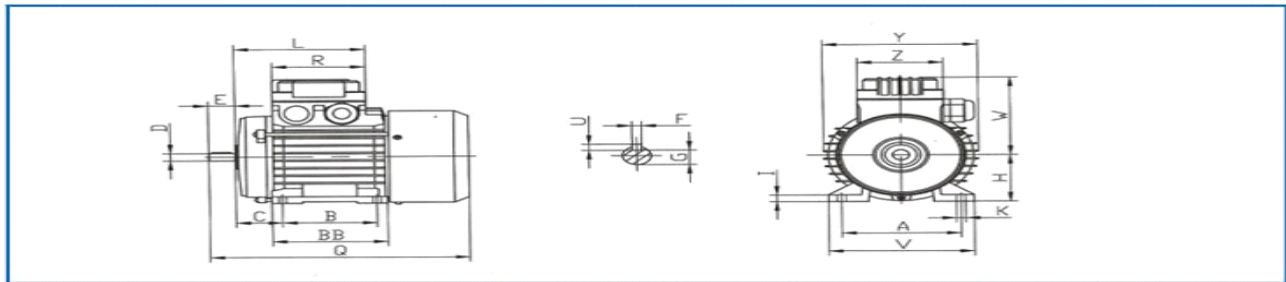

上海豪冠机电设备有限公司

YS56尺寸 / YS56 DIMENSIONS

YS56 -B3-	90	71	35	9	20	3	7.2	56	8	195	3	110	93	117	87	99	70	65	5.8
	A	B	C	D	E	F	G	H	I	Q	U	V	W	Y	BB	L	R	Z	K

YS56 -B5-	9	20	3	7.2	100	80	120	197	7	3	93	2.5	117	100	70	65			
	D	E	F	G	M	N	P	Q	S	U	W	X	Y	L	R	Z			