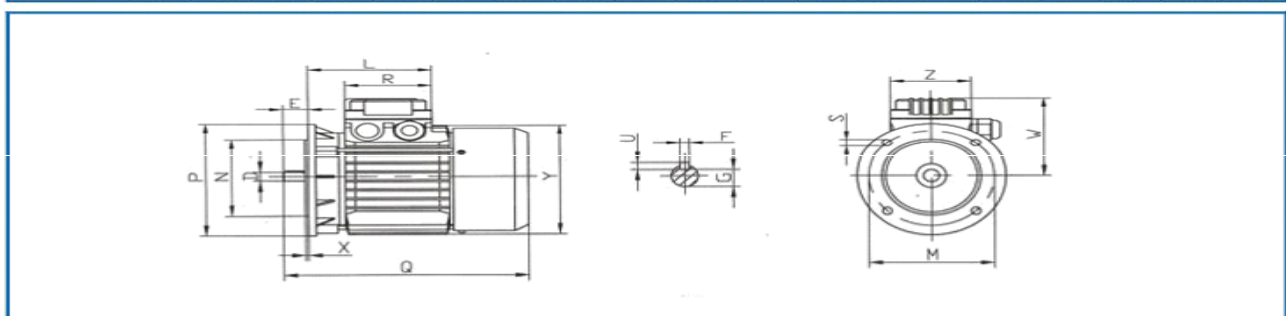

上海豪冠机电设备有限公司

YS56尺寸 / YS56 DIMENSIONS

YS56 -B3-	90	71	35	9	20	3	7.2	56	8	195	3	110	93	117	87	99	70	65	5.8
	A	B	C	D	E	F	G	H	I	Q	U	V	W	Y	BB	L	R	Z	K

YS56 -B5-	9	20	3	7.2	100	80	120	197	7	3	93	2.5	117	100	70	65			
	D	E	F	G	M	N	P	Q	S	U	W	X	Y	L	R	Z			