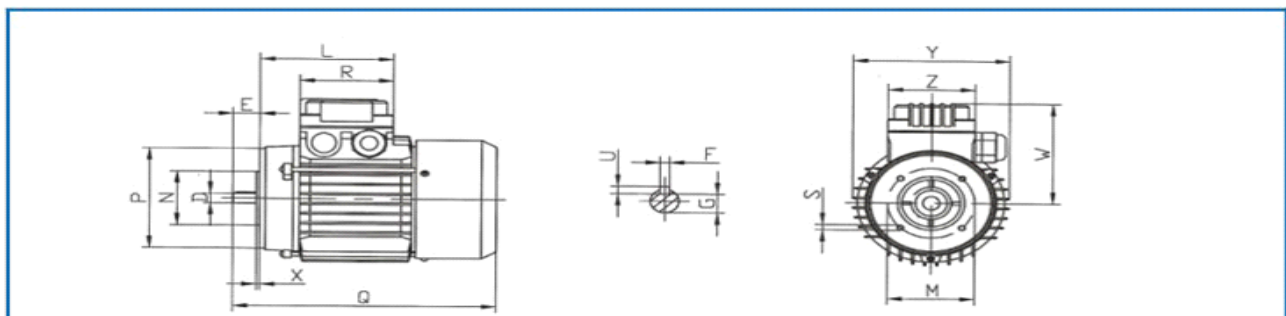

上海豪冠机电设备有限公司

YS56尺寸 / YS56 DIMENSIONS

YS56 -B3-	90	71	35	9	20	3	7.2	56	8	195	3	110	93	117	87	99	70	65	5.8
	A	B	C	D	E	F	G	H	I	Q	U	V	W	Y	BB	L	R	Z	K

YS56 -B5-	9	20	3	7.2	100	80	120	197	7	3	93	2.5	117	100	70	65			
	D	E	F	G	M	N	P	Q	S	U	W	X	Y	L	R	Z			

YS56 -B14-	9	20	3	7.2	65	50	80	197	M5	3	93	2.5	117	100	70	65			
	D	E	F	G	M	N	P	Q	S	U	W	X	Y	L	R	Z			

YS63尺寸/YS63 DIMENSIONS

YS63	100	80	40	11	23	4	8.5	63	9	215	4	124	95	125	100	98	70	67	7
-B3-	A	B	C	D	E	F	G	H	I	Q	U	V	W	Y	BB	L	R	Z	K