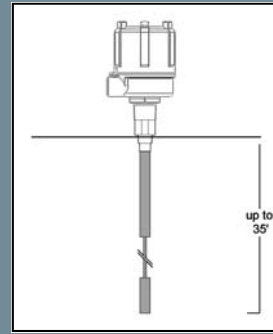

LM 7
带高温弹性电缆探
头的射频导纳料位
开关