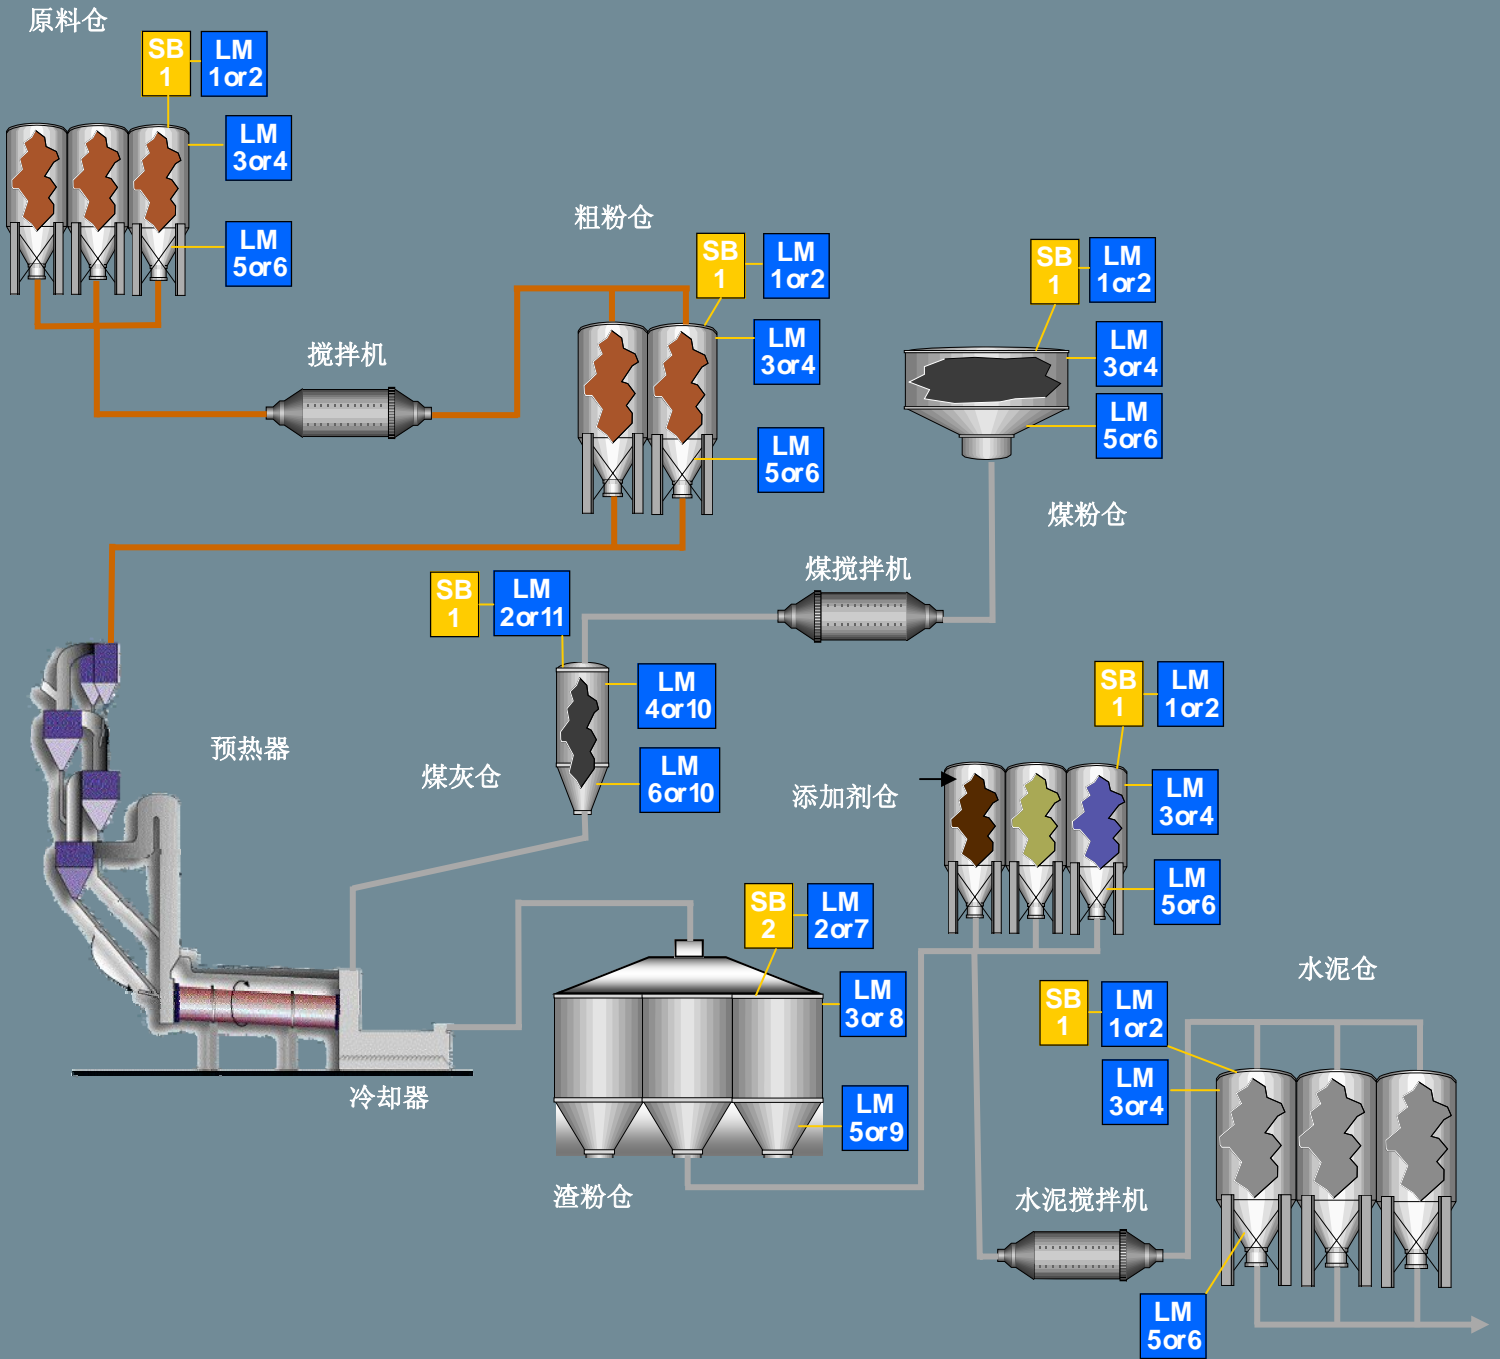

# 水泥生产厂应用

***BINMASTER***

Shipping Address: 7201 N. 98th St., Lincoln, NE 68507 / Mailing Address: P.O. Box 29709, Lincoln, NE 68529  
Phone: 800-278-4241 or 402-434-9102 / Fax: 402-434-9133  
[www.binmaster.com](http://www.binmaster.com) / [info@binmaster.com](mailto:info@binmaster.com)

# 水泥生产厂

## 点料位产品-水泥生产厂应用

标识	应用	产品	型号
LC 1	顶装高料位报警筒仓, 煤仓, 缓冲罐	带弹性电缆探头的射频导纳料位开关	730-5053-P65-FA
LC 2	顶装高料位报警筒仓, 煤仓, 缓冲罐	带延长管和保护套的旋转型料位开关	730-0504 416-0283 416-0152 299-0410 299-0419
LC 3	侧装高料位报警筒仓, 煤仓, 缓冲罐	带安装接头和套筒的射频导纳料位开关	730-5053-P1-FA
LC 4	侧装高料位报警筒仓, 煤仓, 缓冲罐	带安装杆和轮翼的旋转型料位开关	730-0504 299-0004 416-0154
LM 5	侧装低料位报警筒仓, 煤仓, 缓冲罐	带坚固的延长杆和套筒的射频导纳料位开关	730-5053-P58-FI
LM 6	侧装低料位报警筒仓, 煤仓, 缓冲罐	带安装杆和轮翼的旋转型料位开关	730-0504 299-0004 416-0153
LM 7	顶装高料位报警渣粉仓	带高温弹性电缆探头的射频导纳料位开关	730-5053-P76-FA
LM 8	侧装高料位报警渣粉仓	带坚固延长管安装接头和10.19" 裸不锈钢高温探头射频导纳料位开关	730-5053-P39-FI
LM 9	侧装低料位报警渣粉仓	带坚固延长管安装接头和6.5" 裸不锈钢高温探头射频导纳料位开关	730-5053-P40-FI
LM 10	侧装高低料位报警煤灰存储仓	VR-21 标准振动杆料位开关	730-5089
LM 11	顶装高料位报警煤灰存储仓	VR-41 带坚硬延长杆的振动杆料位开关	730-5090