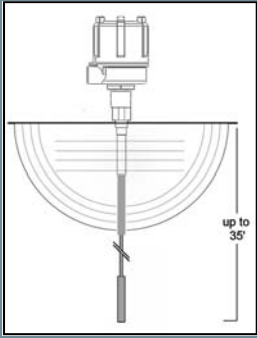

LM 1
带弹性电缆探头的
射频导纳料位开关