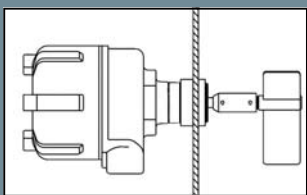

**LM 9**  
带坚固延长管安装  
接头和 6.5" 裸不锈  
钢高温探头射频导  
纳料位开关

**LM 10**  
VR-21 标准振动杆  
料位开关

**LM 3**  
带安装接头和套筒  
的射频导纳料位开  
关

**LM 11**  
VR-41 带坚硬延长  
杆的振动杆料位开  
关

**LM 4 & LM 6**  
带安装杆和轮翼的  
旋转型料位开关

**SB 1**  
SmartBob2  
重锤式料位计

**LM 5**  
带坚固的延长杆和  
套筒的射频导纳料  
位开关

**SB 2**  
SmartBob2  
高温重锤式料位计