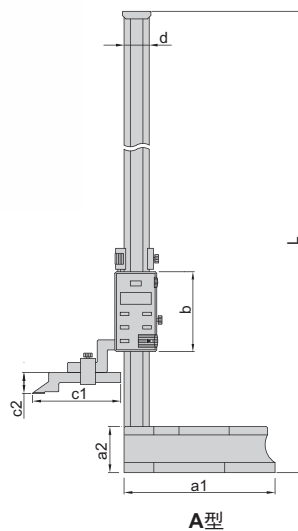

数显高度尺

杠杆表支架(标配)

- 分辨率:0.01mm/0.0005"
- 按键: 开/关, 置零, 公/英制转换, 相对/绝对测量转换, 数值保持, 设置公差, 设置初始值
- 硬质合金划线头
- 不锈钢尺身(底座除外)
- SR44或LR44 电池
- 数据接口
- 配杠杆表支架
- 可选附件: 数据传输线(型号7301-SPC5)

(mm)

型号	测量范围	类型	精度	L	a1	a2	b	c1	c2	d
1150-300	0-300mm/0-12"	A	±0.04mm	470	135	45	80	76	25	23
1150-500	0-500mm/0-20"	A	±0.05mm	720	180	55	95	103	25	30
1150-600	0-600mm/0-24"	A	±0.05mm	820	180	55	95	103	25	30
1150-1000	0-1000mm/0-40"	B	±0.07mm	1275	250	80	125	110	39	50
1150-1500	0-1500mm/0-60"	B	±0.11mm	1790	280	80	125	110	39	50
1150-2000	0-2000mm/0-80"	B	±0.15mm	2290	280	80	125	110	39	50

数据传输线

7301-SPC5