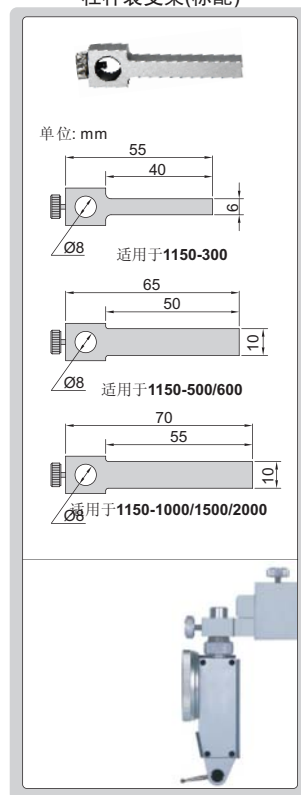

数显高度尺

杠杆表支架(标配)

- 分辨率:0.01mm/0.0005"
- 按键: 开/关, 置零, 公/英制转换, 相对/绝对测量转换, 数值保持, 设置公差, 设置初始值
- 硬质合金划线头
- 不锈钢尺身(底座除外)
- SR44或LR44 电池
- 数据接口
- 配杠杆表支架
- 可选附件: 数据传输线(型号7301-SPC5)

(mm)

型号	测量范围	类型	精度	L	a1	a2	b	c1	c2	d
1150-300	0-300mm/0-12"	A	±0.04mm	470	135	45	80	76	25	23
1150-500	0-500mm/0-20"	A	±0.05mm	720	180	55	95	103	25	30
1150-600	0-600mm/0-24"	A	±0.05mm	820	180	55	95	103	25	30
1150-1000	0-1000mm/0-40"	B	±0.07mm	1275	250	80	125	110	39	50
1150-1500	0-1500mm/0-60"	B	±0.11mm	1790	280	80	125	110	39	50
1150-2000	0-2000mm/0-80"	B	±0.15mm	2290	280	80	125	110	39	50

数据传输线

7301-SPC5