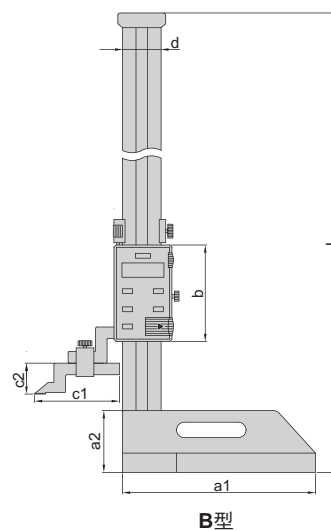

数显高度尺

杠杆表支架(标配)

- 分辨率:0.01mm/0.0005"
- 按键: 开/关, 置零, 公/英制转换, 相对/绝对测量转换, 数值保持, 设置公差, 设置初始值
- 硬质合金划线头
- 不锈钢尺身(底座除外)
- SR44或LR44 电池
- 数据接口
- 配杠杆表支架
- 可选附件: 数据传输线(型号7301-SPC5)

(mm)

型号	测量范围	类型	精度	L	a1	a2	b	c1	c2	d
1150-300	0-300mm/0-12"	A	±0.04mm	470	135	45	80	76	25	23
1150-500	0-500mm/0-20"	A	±0.05mm	720	180	55	95	103	25	30
1150-600	0-600mm/0-24"	A	±0.05mm	820	180	55	95	103	25	30
1150-1000	0-1000mm/0-40"	B	±0.07mm	1275	250	80	125	110	39	50
1150-1500	0-1500mm/0-60"	B	±0.11mm	1790	280	80	125	110	39	50
1150-2000	0-2000mm/0-80"	B	±0.15mm	2290	280	80	125	110	39	50

数据传输线

7301-SPC5