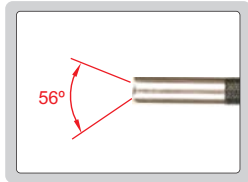

# 摆头视频内窥镜 型号 ISV-VP60

**IP67**  
防尘防水

焦距: 10~60mm

可视角度: 56°

探头可以左右(2个方向)摆动,  
摆动范围为±150°

35° 反光镜(标配)

45° 反光镜(可选)

55° 反光镜(可选)

## 技术参数

探头	直径	6mm
	防尘防水等级	IP67
	像素	0.3M
	分辨率	640x480
	帧速率	30fps
探头线	长度	1米
	类型	半硬管
主机	功能	可拍照、录像
	文件格式	照片: JPG, 录像: ASF
	图像处理	镜像, 旋转, 放大(1.5X, 2X)
	内存	4G SD卡
	输出接口	TV, USB
	电源	4节5号电池
重量		550g