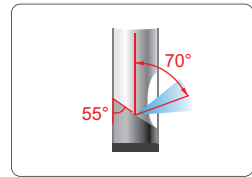

# 摆头视频内窥镜 型号 ISV-VP60

**IP67**  
防尘防水

焦距: 10~60mm

可视角度: 56°

探头可以左右(2个方向)摆动,  
摆动范围为±150°

35° 反光镜(标配)

45° 反光镜(可选)

55° 反光镜(可选)

直视

侧视(装上反光镜后)

## 技术参数

探头	直径	6mm
	防尘防水等级	IP67
	像素	0.3M
	分辨率	640x480
	帧速率	30fps
探头线	长度	1米
	类型	半硬管
主机	功能	可拍照、录像
	文件格式	照片: JPG, 录像: ASF
	图像处理	镜像, 旋转, 放大(1.5X, 2X)
	内存	4G SD卡
	输出接口	TV, USB
	电源	4节5号电池
重量		550g