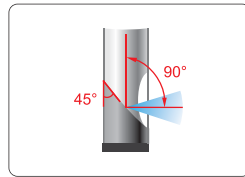

# 摆头视频内窥镜 型号 ISV-VP60

**IP67**  
防尘防水

焦距: 10~60mm

可视角度: 56°

探头可以左右(2个方向)摆动,  
摆动范围为±150°

35° 反光镜(标配)

45° 反光镜(可选)

55° 反光镜(可选)

## 技术参数

探头	直径	6mm
	防尘防水等级	IP67
	像素	0.3M
	分辨率	640x480
	帧速率	30fps
探头线	长度	1米
	类型	半硬管
主机	功能	可拍照、录像
	文件格式	照片: JPG, 录像: ASF
	图像处理	镜像, 旋转, 放大(1.5X, 2X)
	内存	4G SD卡
	输出接口	TV, USB
	电源	4节5号电池
重量		550g