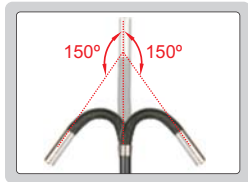

# 摆头视频内窥镜 型号 ISV-VP60

**IP67**  
防尘防水

焦距: 10~60mm

可视角度: 56°

探头可以左右(2个方向)摆动,  
摆动范围为±150°

35° 反光镜(标配)

45° 反光镜(可选)

55° 反光镜(可选)

## 技术参数

探头	直径	6mm
	防尘防水等级	IP67
	像素	0.3M
	分辨率	640x480
	帧速率	30fps
探头线	长度	1米
	类型	半硬管
主机	功能	可拍照、录像
	文件格式	照片: JPG, 录像: ASF
	图像处理	镜像, 旋转, 放大(1.5X, 2X)
	内存	4G SD卡
	输出接口	TV, USB
	电源	4节5号电池
重量		550g