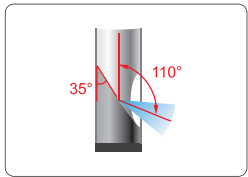

# 摆头视频内窥镜 型号 ISV-VP60

**IP67**  
防尘防水

焦距: 10~60mm

可视角度: 56°

探头可以左右(2个方向)摆动,  
摆动范围为±150°

35° 反光镜(标配)

45° 反光镜(可选)

55° 反光镜(可选)

## 技术参数

探头	直径	6mm
	防尘防水等级	IP67
	像素	0.3M
	分辨率	640x480
	帧速率	30fps
探头线	长度	1米
	类型	半硬管
主机	功能	可拍照、录像
	文件格式	照片: JPG, 录像: ASF
	图像处理	镜像, 旋转, 放大(1.5X, 2X)
	内存	4G SD卡
	输出接口	TV, USB
	电源	4节5号电池
重量		550g