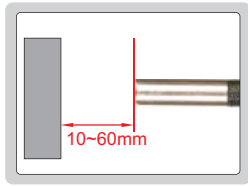

# 摆头视频内窥镜 型号 ISV-VP60

**IP67**  
防尘防水

焦距: 10~60mm

可视角度: 56°

探头可以左右(2个方向)摆动,  
摆动范围为±150°

35° 反光镜(标配)

45° 反光镜(可选)

55° 反光镜(可选)

## 技术参数

探头	直径	6mm
	防尘防水等级	IP67
	像素	0.3M
	分辨率	640x480
	帧速率	30fps
探头线	长度	1米
	类型	半硬管
主机	功能	可拍照、录像
	文件格式	照片: JPG, 录像: ASF
	图像处理	镜像, 旋转, 放大(1.5X, 2X)
	内存	4G SD卡
	输出接口	TV, USB
	电源	4节5号电池
重量		550g